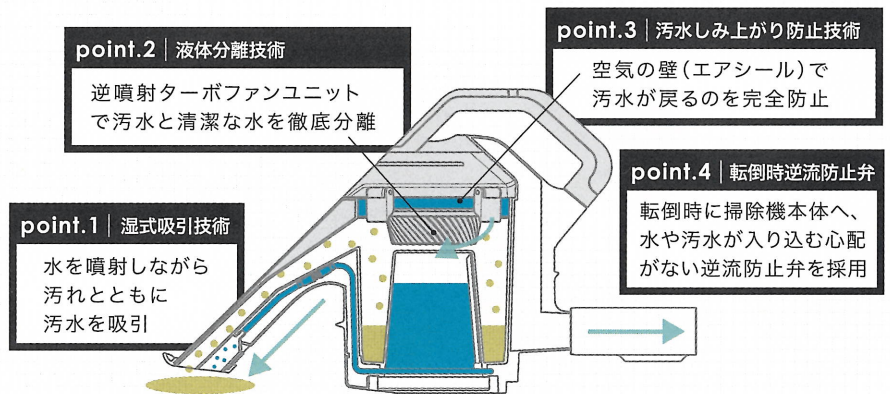

検索

ご注意

ご購入前にお使いの掃除機をお調べください。

本製品はアタッチメント製品です。
取り付けられる掃除機が限られています。

※ 吸込仕事率 170W 以上の床移動（キャニスター）型掃除機をご使用ください。掃除機の種類によってはホースが接続できない場合があります。お客様ご相談窓口までご相談ください。
※ 吸込仕事率とは、JIS規格に定められている吸込み力の目安です。

水の力で、掃除する。

500mLの水を入れて掃除機に取り付けるだけで、水を吹き付けながら汚れをスイトル。
洗えなかった布製品を部分洗いでできる、新しいお掃除方法の誕生です。

今まで掃除できなかった残念な汚れに

カーペット/ソファ/布団/マットレス...

洗濯できない大きなファブリック製品などの汚れも水洗いができます。

▶ 飲みこぼし

▶ 食べこぼし

▶ ソファやマットレス

※ 掃除機の種類によってはホースが接続できない場合があります ※ じゅうたんの種類によっては、じゅうたんの裏側まで水が浸透することがあります
※ 油污れ、着色性の強いもの(リコピン、ポリフェノール、ターメリックなど)は落ちにくい場合があります

switle's 4 points

家庭用で初めての
“水洗い掃除機”を
実現した
スイトル独自の
4つの技術

MADE IN JAPAN 2017年2月特許取得

and more

さらに、スイトルと
“除菌水の素”を
併用することで
【消臭】&【除菌】

“除菌水の素”を一包入れるだけで除菌&消臭運転!

▶ 赤ちゃんのおねしょ ▶ ペットの粗さろ
▶ 医療・介護の衛生管理

<アンモニアガス検証試験>

※ 臭気判定士・築城寿長 博士の協力のもと、スイトルの消臭効果
を検証する消臭試験を実施(2017年4月)

「上手なお掃除の仕方」
「使用できる洗剤」については
シリウスのホームページを
ご参照ください。

製品仕様

製品名	掃除機用水洗クリーナーヘッド スイトル	
希望小売価格	オープン価格	
品番	SWT-JT500(K) JAN 4562496250179	
本体サイズ	幅148mm × 高さ283mm × 奥行506mm	
本体質量	本体のみ: 約1.2kg ホース: 約300g 逆流防止弁: 約130g	
素材	ABSほか	
タンク容量	清水タンク: 500mL 汚水タンク: FULLラインで600mL	