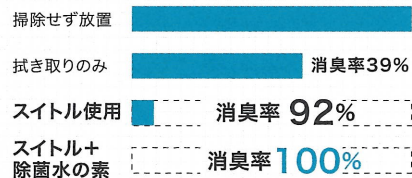

switle's 4 points

家庭用で初めての
“水洗い掃除機”を
実現した
スイトル独自の
4つの技術

MADE IN JAPAN 2017年2月特許取得

and more

さらに、スイトルと
“除菌水の素”を
併用することで
【消臭】&【除菌】

“除菌水の素”を一包入れるだけで除菌&消臭運転!

▶ 赤ちゃんのおねしょ ▶ ペットの粗さろ
▶ 医療・介護の衛生管理

<アンモニアガス検証試験>

※ 臭気判定士・築城寿長 博士の協力のもと、スイトルの消臭効果
を検証する消臭試験を実施(2017年4月)

「上手なお掃除の仕方」
「使用できる洗剤」については
シリウスのホームページを
ご参照ください。

製品仕様

製品名	掃除機用水洗クリーナーヘッド スイトル	
希望小売価格	オープン価格	
品番	SWT-JT500(K) JAN 4562496250179	
本体サイズ	幅148mm × 高さ283mm × 奥行506mm	
本体質量	本体のみ: 約1.2kg ホース: 約300g 逆流防止弁: 約130g	
素材	ABSほか	
タンク容量	清水タンク: 500mL 汚水タンク: FULLラインで600mL	